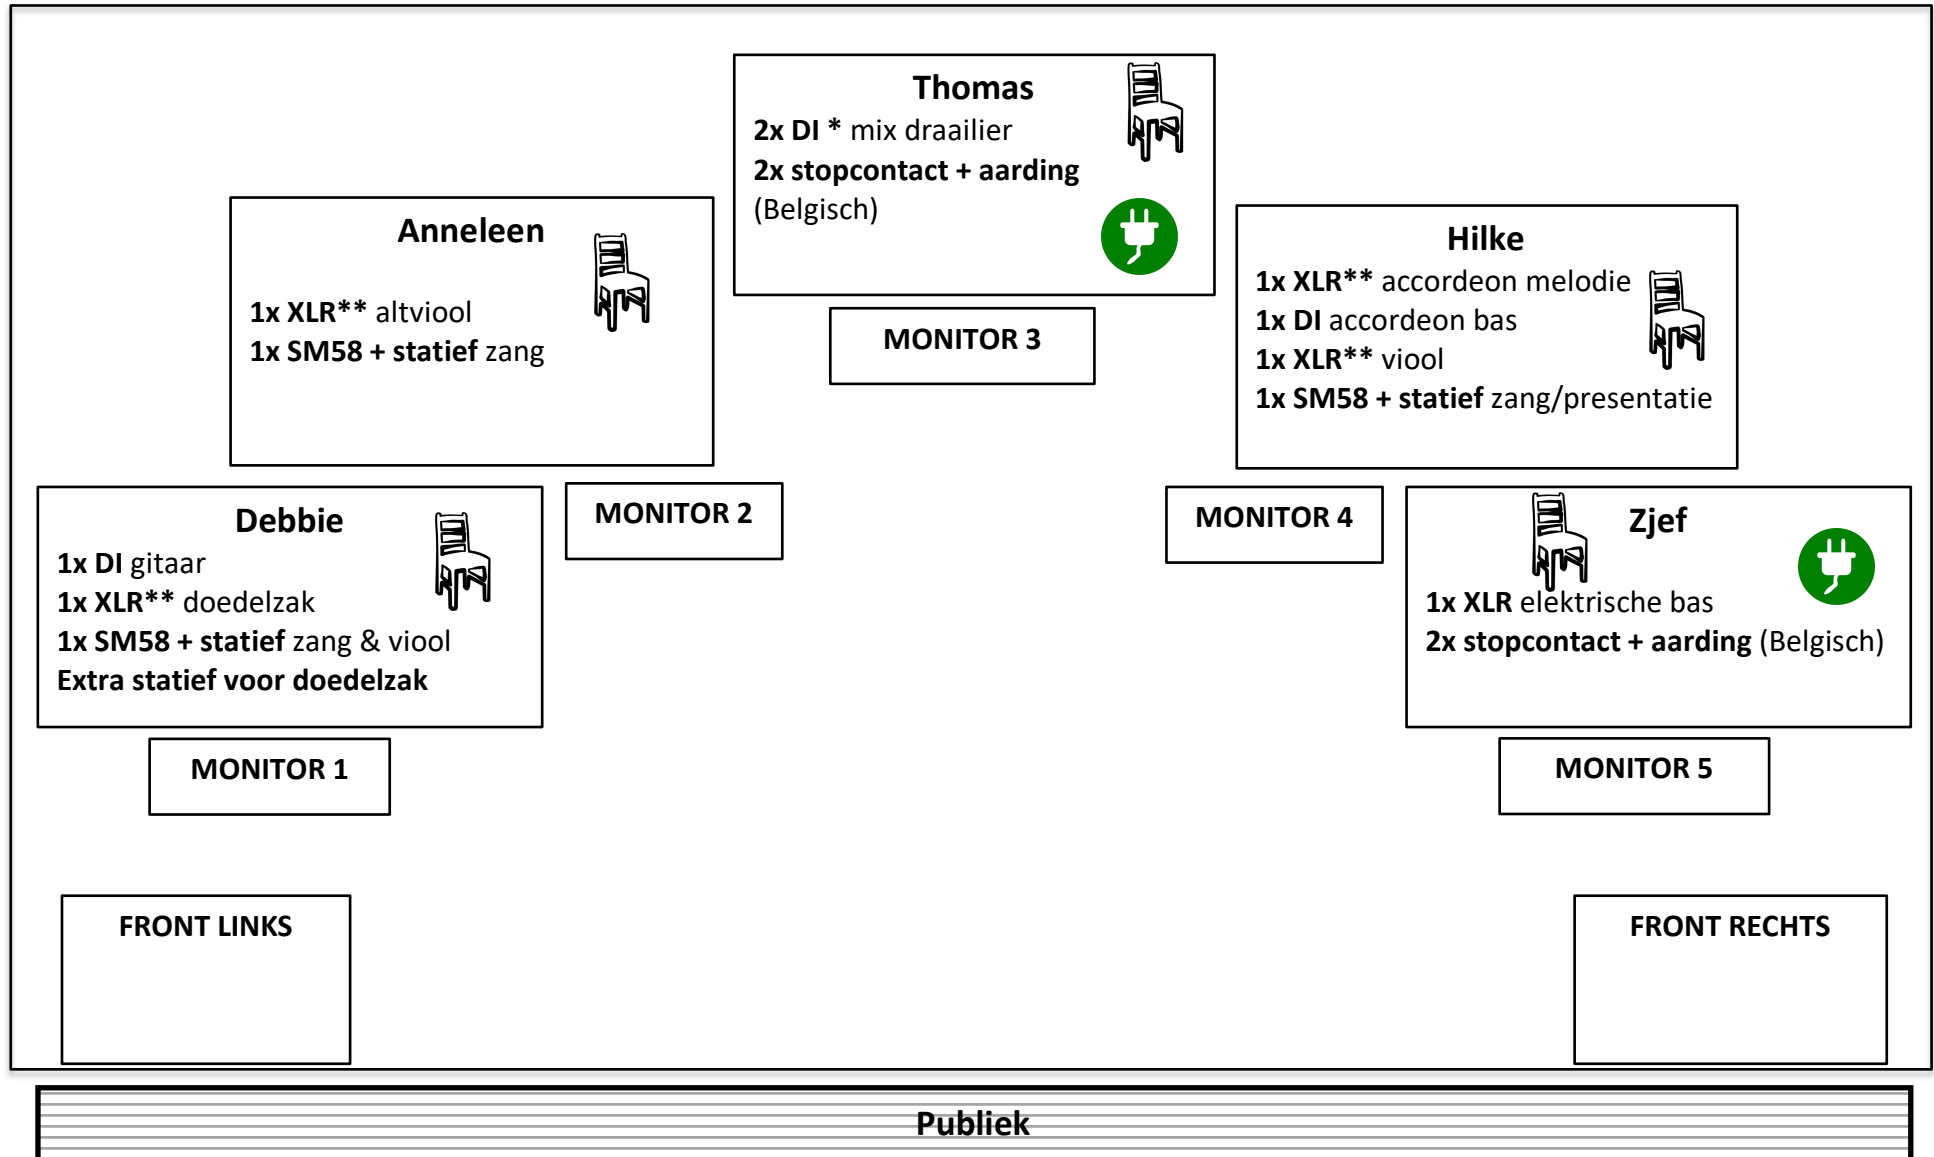

Technische fiche "Aidreann" – versie 2018

* = eigen audio-interface + Ableton Live

** = eigen micro/DI met phantom 48v

- **Organisatie voorziet 5 stoelen zonder armleuning**
- **Organisatie voorziet in:** kwalitatieve & performante boxen, versterkers, monitors, xlr-kabels, micro's (3x SM58) & 4 statieven & 4 DI's

Priklijst (van links naar rechts)

1. 1x DI Debbie gitaar
2. 1x XLR ** Debbie doedelzak (eigen mic, 48v phantom)
3. 1x SM58 Debbie zang & viool
4. 1x XLR ** Anneleen altviool (eigen mic, 48v phantom)
5. 1x SM58 Anneleen zang
6. 1x DI Thomas draailier intern (eigen audio interface)
7. 1x DI Thomas draailier ATM 350U (eigen mic via audio interface)
8. 1x XLR ** Hilke accordeon melodie (eigen mic, 48v phantom)
9. 1x DI Hilke accordeon bas
10. 1x XLR** Hilke viool (eigen mic, 48v phantom)
11. 1x SM58 Hilke zang
12. 1x XLR Zjef elektrische bas